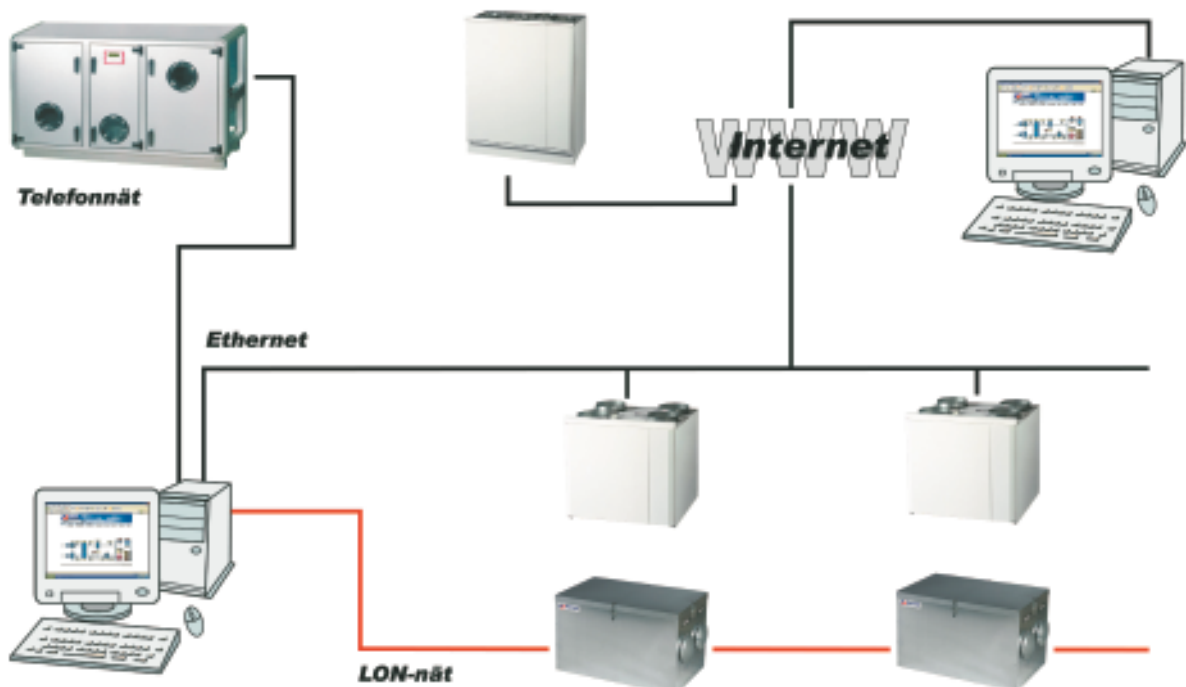

CWW on pyöreä kanavalämmitin, jota valmistetaan kahdeksassa vakiokoossa Ø100–500 mm. CWW:n kotelo valmistetaan alusinkitystä teräslevystä. Patterissa on alumiinilaipat ja kupariset liitäntäputket. Lämmitin voidaan asentaa joko pysty- tai vaakasuoraan. Kanavaliitäntä on kumitiivisteinen. CWW:ssä on avettava luukku tarkastusta ja puhdistusta varten. Huone- tai tuloilmalämpötilan säätöön on täysi valikoima säätimiä, antureita, toimimoottoreita, venttiilejä ja jäätymissuojan säätö.

Tuloilmalämpötilan säätö

Huoneilmalämpötilan säätö

PGV on suorakaiteenmuotoinen kanavalämmitin, jonka lämmönlähteenä on lämmin vesi. PGV lämmitintä käytetään jälkilämmittimenä esikäsitetylle ilmalle, esim. lämmönvaihtimen tai lämpöpumpun jälkeen, jälkilämmittimenä ilmastointilaitteen jälkeen tai lämmittimenä tuloilmalaitteistolle. Sitä valmistetaan 16 vakiokokoa. PGV:n kotelo on kuumasinkittyä teräslevyä. Patterissa on kupariputket ja alumiinilaipat. PGV-lämmittimissä on nipat ilmaukseen ja vedenpoistoon sekä sisäkierrreltiin jäätymissuojan anturin asennukseen. Myös PGV:hen on täysi valikoima säätimiä, toimimoottoreita ja venttiilejä. Säätimillä säädetään huone- tai tuloilmaa. VEAB tarjoaa myös säätimiä, joissa on sisäinen jäätymissuojaus, hälytys ja seisontatilan lämmönsäätö.

NYHET!!!

ENERVENT FreeWay – en mångsidig fjärrstyrning för ventilationsaggregat

Nya Enervent FreeWay är en gateway som möjliggör övervakning och manövrering av ventilationsaggregat via LON och Internet.

FreeWay är gjort för Enervent AC-aggregaten och gatewayen tolkar AC-automatikens interna språk till ett standardiserat serieprotokoll och möjliggör sålunda anslutning till LON och Ethernet baserade övervakningssystem.