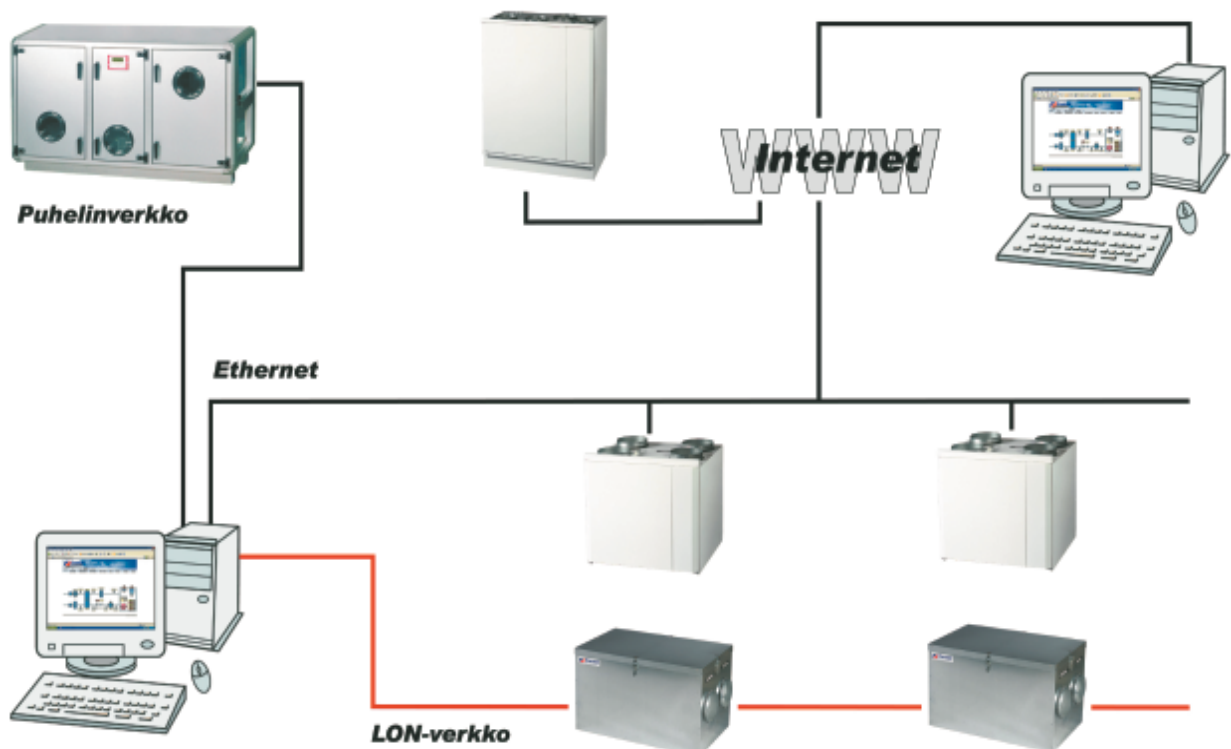

UUTUUS!!!

ENERVENT FreeWay – ilmanvaihtokojeen monipuolinen kaukovalvonta

Uusi Enervent FreeWay on väyläsovitin, joka mahdollistaa ilmanvaihtokojien valvonnan ja ohjaamisen LONin tai Internetin kautta.

Enervent AC-kojeisiin sopiva FreeWay muuttaa AC-automatiikan sisäisen kielen standardisoiduksi sarjaprotokollaksi, mikä mahdollistaa ilmanvaihtokojien liittämisen LON ja Ethernet pohjaisiin valvontajärjestelmiin.

VEAB

CWW ja PGV kanavalämmittimiä vedelle

CWW:n ja PGV:n lämmönlähteenä on lämmin vesi. Kanavalämmittimiä käytetään lämmittämään ilmaa ilmastointijärjestelmissä. Lämmittimiä voidaan käyttää myös yksittäisten huoneiden lämmittimenä tai lisälämmönlähteenä.

CWW on pyöreä kanavalämmitin, jota valmistetaan kahdeksassa vakiokoossa Ø100–500 mm. CWW:n kotelo valmistetaan alusinkitystä teräslevystä. Patterissa on alumiinilaipat ja kupariset liitäntäputket. Lämmitin voidaan asentaa joko pysty- tai vaakasuoraan. Kanavaliitäntä on kumitiivisteinen. CWW:ssä on avettava luukku tarkastusta ja puhdistusta varten. Huone- tai tuloilmalämpötilan säätöön on täysi valikoima säätimiä, antureita, toimimoottoreita, venttiilejä ja jäätymissuojan säätö.

Tuloilmalämpötilan säätö

Huoneilmalämpötilan säätö

PGV on suorakaiteenmuotoinen kanavalämmitin, jonka lämmönlähteenä on lämmin vesi. PGV lämmitintä käytetään jälkilämmittimenä esikäsitetylle ilmalle, esim. lämmönvaihtimen tai lämpöpumpun jälkeen, jälkilämmittimenä ilmastointilaitteen jälkeen tai lämmittimenä tuloilmalaitteistolle. Sitä valmistetaan 16 vakiokokoa. PGV:n kotelo on kuumasinkittyä teräslevyä. Patterissa on kupariputket ja alumiinilaipat. PGV-lämmittimissä on nipat ilmaukseen ja vedenpoistoon sekä sisäkierrreltiin jäätymissuojan anturin asennukseen. Myös PGV:hen on täysi valikoima säätimiä, toimimoottoreita ja venttiilejä. Säätimillä säädetään huone- tai tuloilmaa. VEAB tarjoaa myös säätimiä, joissa on sisäinen jäätymissuojaus, hälytys ja seisontatilan lämmönsäätö.