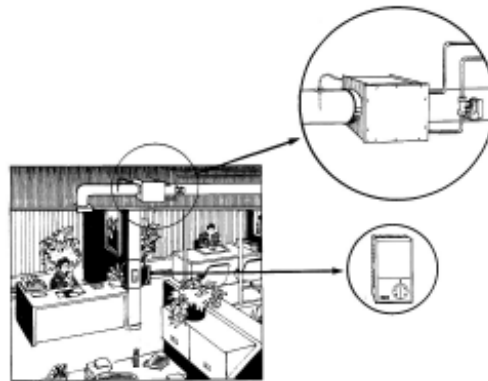

UUTUUS!!!

ENERVENT FreeWay – ilmanvaihtokojeen monipuolinen kaukovalvonta

Uusi Enervent FreeWay on väyläsovitin, joka mahdollistaa ilmanvaihtokojien valvonnan ja ohjaamisen LONin tai Internetin kautta.

Enervent AC-kojeisiin sopiva FreeWay muuttaa AC-automatiikan sisäisen kielen standardisoiduksi sarjaprotokollaksi, mikä mahdollistaa ilmanvaihtokojien liittämisen LON ja Ethernet pohjaisiin valvontajärjestelmiin.

VEAB

CWW ja PGV kanavalämmittimiä vedelle

CWW:n ja PGV:n lämmönlähteenä on lämmin vesi. Kanavalämmittimiä käytetään lämmittämään ilmaa ilmastointijärjestelmissä. Lämmittimiä voidaan käyttää myös yksittäisten huoneiden lämmittimenä tai lisälämmönlähteenä.

CWW on pyöreä kanavalämmitin, jota valmistetaan kahdeksassa vakiokoossa Ø100–500 mm. CWW:n kotelo valmistetaan alusinkitystä teräslevystä. Patterissa on alumiinilaipat ja kupariset liitäntäputket. Lämmitin voidaan asentaa joko pysty- tai vaakasuoraan. Kanavaliitäntä on kumitiivisteinen. CWW:ssä on avettava luukku tarkastusta ja puhdistusta varten. Huone- tai tuloilmalämpötilan säätöön on täysi valikoima säätimiä, antureita, toimimoottoreita, venttiilejä ja jäätymissuojan säätö.

Tuloilmalämpötilan säätö

Huoneilmalämpötilan säätö

PGV on suorakaiteenmuotoinen kanavalämmitin, jonka lämmönlähteenä on lämmin vesi. PGV lämmitintä käytetään jälkilämmittimenä esikäsitetylle ilmalle, esim. lämmönvaihtimen tai lämpöpumpun jälkeen, jälkilämmittimenä ilmastointilaitteen jälkeen tai lämmittimenä tuloilmalaitteistolle. Sitä valmistetaan 16 vakiokokoa. PGV:n kotelo on kuumasinkittyä teräslevyä. Patterissa on kupariputket ja alumiinilaipat. PGV-lämmittimissä on nipat ilmaukseen ja vedenpoistoon sekä sisäkierrreltiin jäätymissuojan anturin asennukseen. Myös PGV:hen on täysi valikoima säätimiä, toimimoottoreita ja venttiilejä. Säätimillä säädetään huone- tai tuloilmaa. VEAB tarjoaa myös säätimiä, joissa on sisäinen jäätymissuojaus, hälytys ja seisontatilan lämmönsäätö.