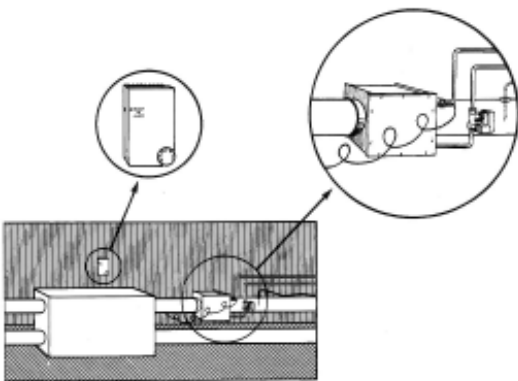

UUTUUS!!!

ENERVENT FreeWay – ilmanvaihtokojeen monipuolinen kaukovalvonta

Uusi Enervent FreeWay on väyläsovitin, joka mahdollistaa ilmanvaihtokojien valvonnan ja ohjaamisen LONin tai Internetin kautta.

Enervent AC-kojeisiin sopiva FreeWay muuttaa AC-automatiikan sisäisen kielen standardisoiduksi sarjaprotokollaksi, mikä mahdollistaa ilmanvaihtokojien liittämisen LON ja Ethernet pohjaisiin valvontajärjestelmiin.

CWW on pyöreä kanavalämmitin, jota valmistetaan kahdeksassa vakiokoossa Ø100–500 mm. CWW:n kotelo valmistetaan alusinkitystä teräslevystä. Patterissa on alumiinilaipat ja kupariset liitäntäputket. Lämmitin voidaan asentaa joko pysty- tai vaakasuoraan. Kanavaliitäntä on kumitiivisteinen. CWW:ssä on avettava luukku tarkastusta ja puhdistusta varten. Huone- tai tuloilmalämpötilan säätöön on täysi valikoima säätimiä, antureita, toimimoottoreita, venttiilejä ja jäätymissuojan säätö.